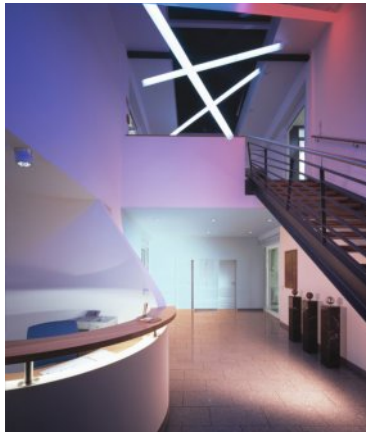

mogelijkheid kantooromgevingen, ontvangstruimtes, entrees, recepties, directie- en vergaderruimtes te verlichten.

Openbare ruimte

Met innovatieve en attractieve buitenverlichtingsarmaturen heeft Industriële Licht een grote diversiteit in combinatie met de beste lichtoplossing voor elke toepassing. Zowel voor de openbare ruimte als architectonische objecten.