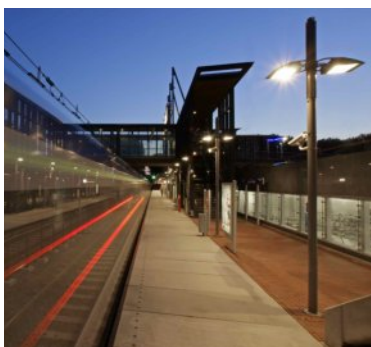

Lichtarchitectuur

Of het nu gaat om verlichting in gebouwen of erbuiten, Industriële Licht biedt diverse oplossingen om de ruimte te verlichten. Met de nieuwste LED-technieken heeft Industriële Licht al diverse projecten gerealiseerd. Met armaturen van gerenommeerde fabrikanten heeft Industriële Licht de

mogelijkheid kantooromgevingen, ontvangstruimtes, entrees, recepties, directie- en vergaderruimtes te verlichten.